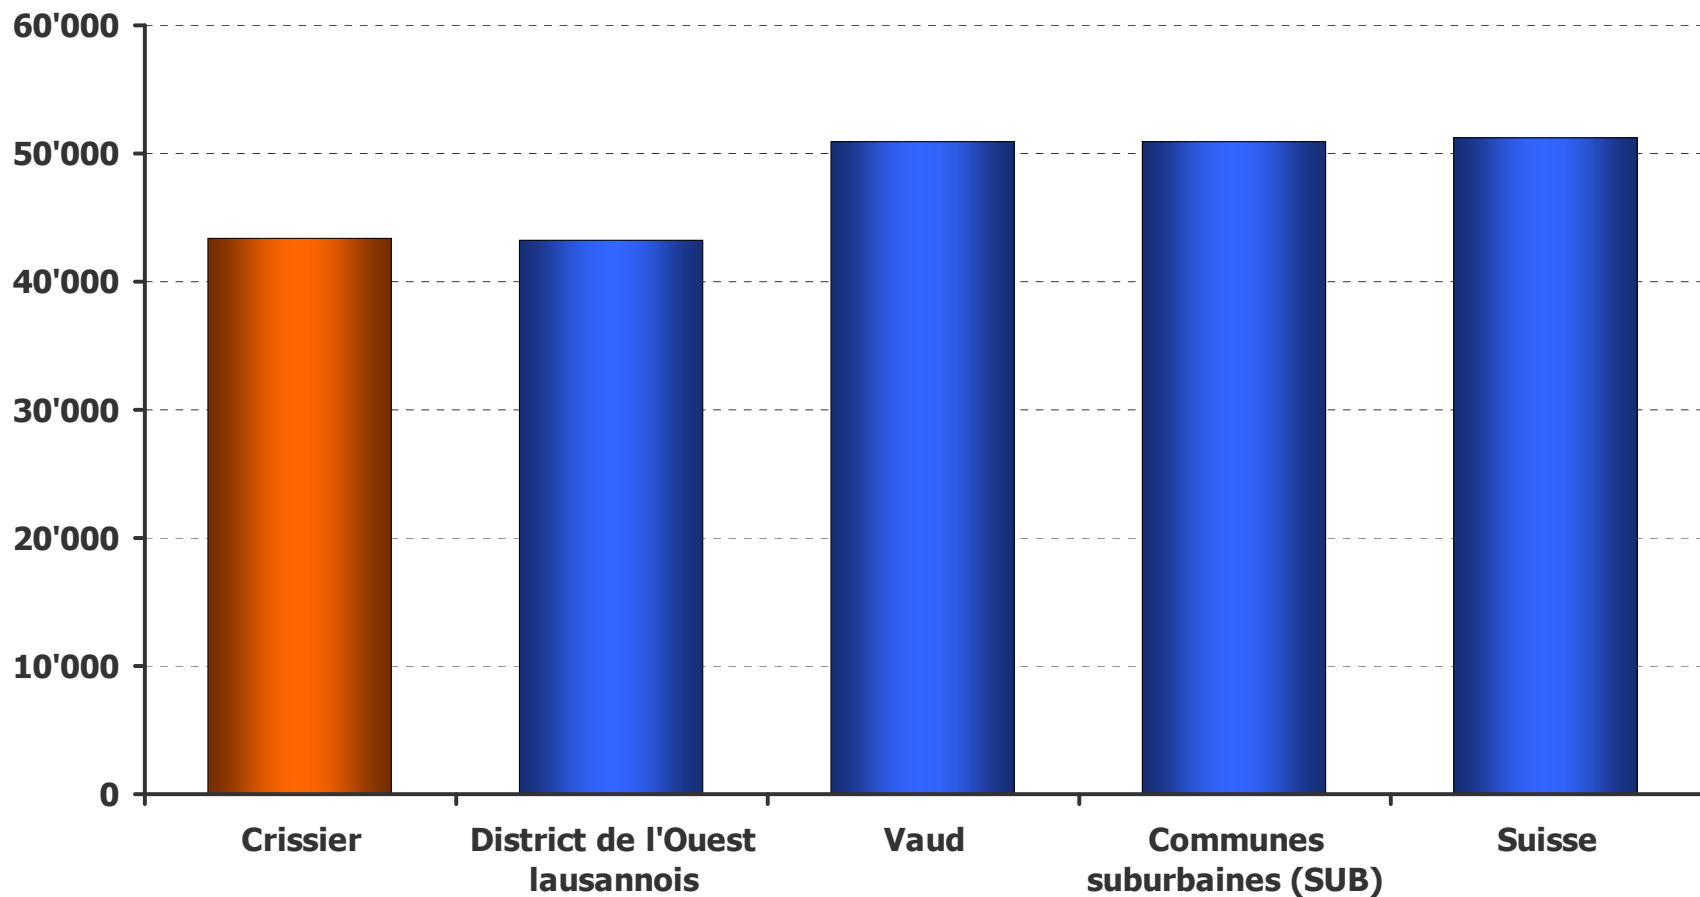

Portrait économique de la Commune de Crissier

La Commune de Crissier en un clin d'œil

	Economie	Habitat	Total
Performance	★ ★ ★	★ ★	★ ★ ★
Attractivité	★ ★	★ ★	★ ★

Source: BAKBASEL

Caractéristiques

Commune:	Crissier
District:	District de l'Ouest lausannois
Canton:	Vaud
Type de commune *:	Communes suburbaines (SUB)
<hr/>	
Population 2009:	6'950
Superficie (en km²):	5.5
Personnes actives occupées en 2009:	9'406
Produit intérieur brut 2009 (en millions de CHF):	1'144
<p>* Selon la topologie des communes de l'Office Fédéral des Statistiques (voir « Méthodologie: définition des régions de comparaison » dans l'annexe)</p>	

Source : BAKBASEL

Évolution de la population

Remarque : Nombre d'habitants à la fin de l'année, indice 100 = 1990

Source : OFS

Revenu par habitant en 2009

Remarque : Revenus primaires des ménages, en CHF

Source : BAKBASEL, OFS