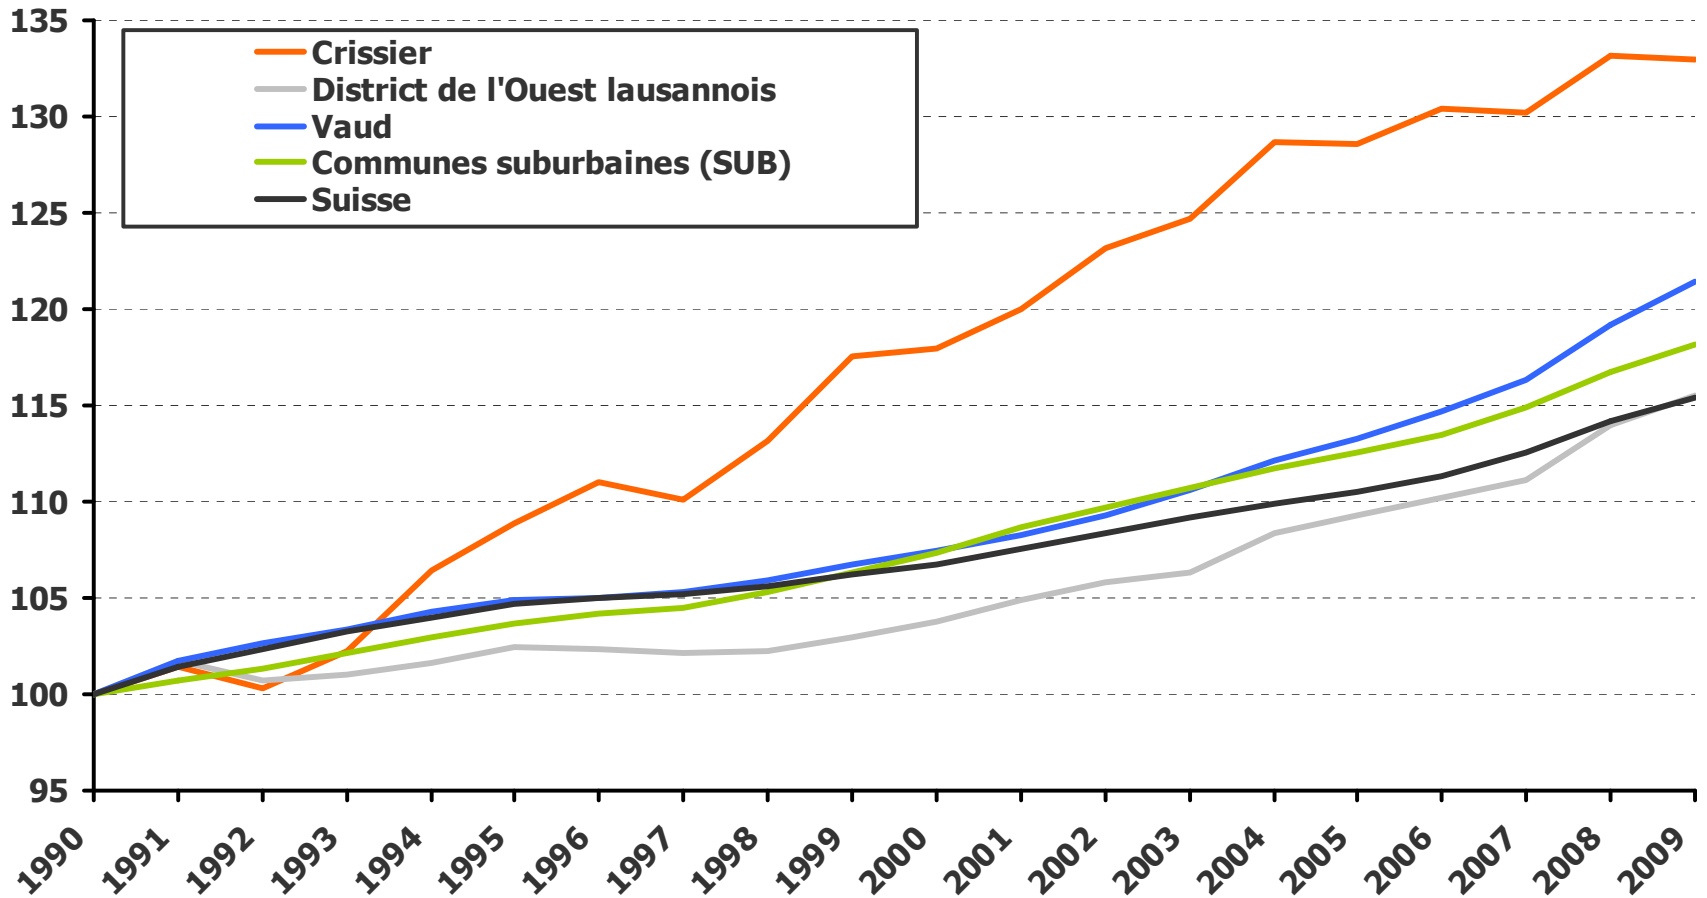

Évolution de la population

Remarque : Nombre d'habitants à la fin de l'année, indice 100 = 1990

Source : OFS