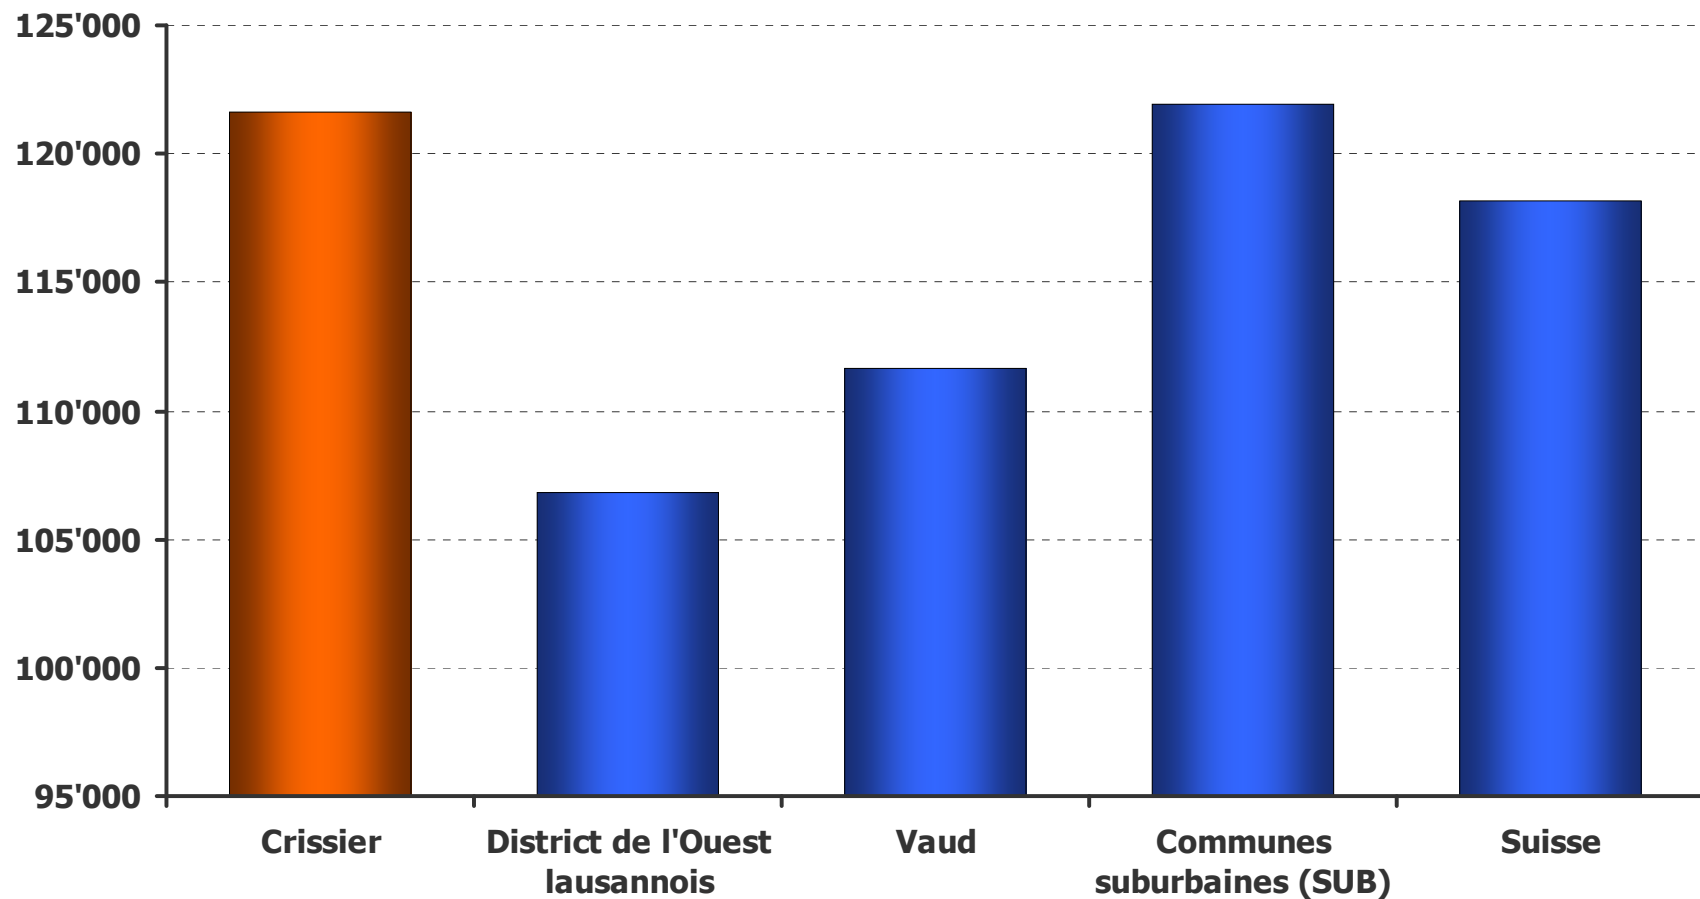

Productivité du travail en 2009