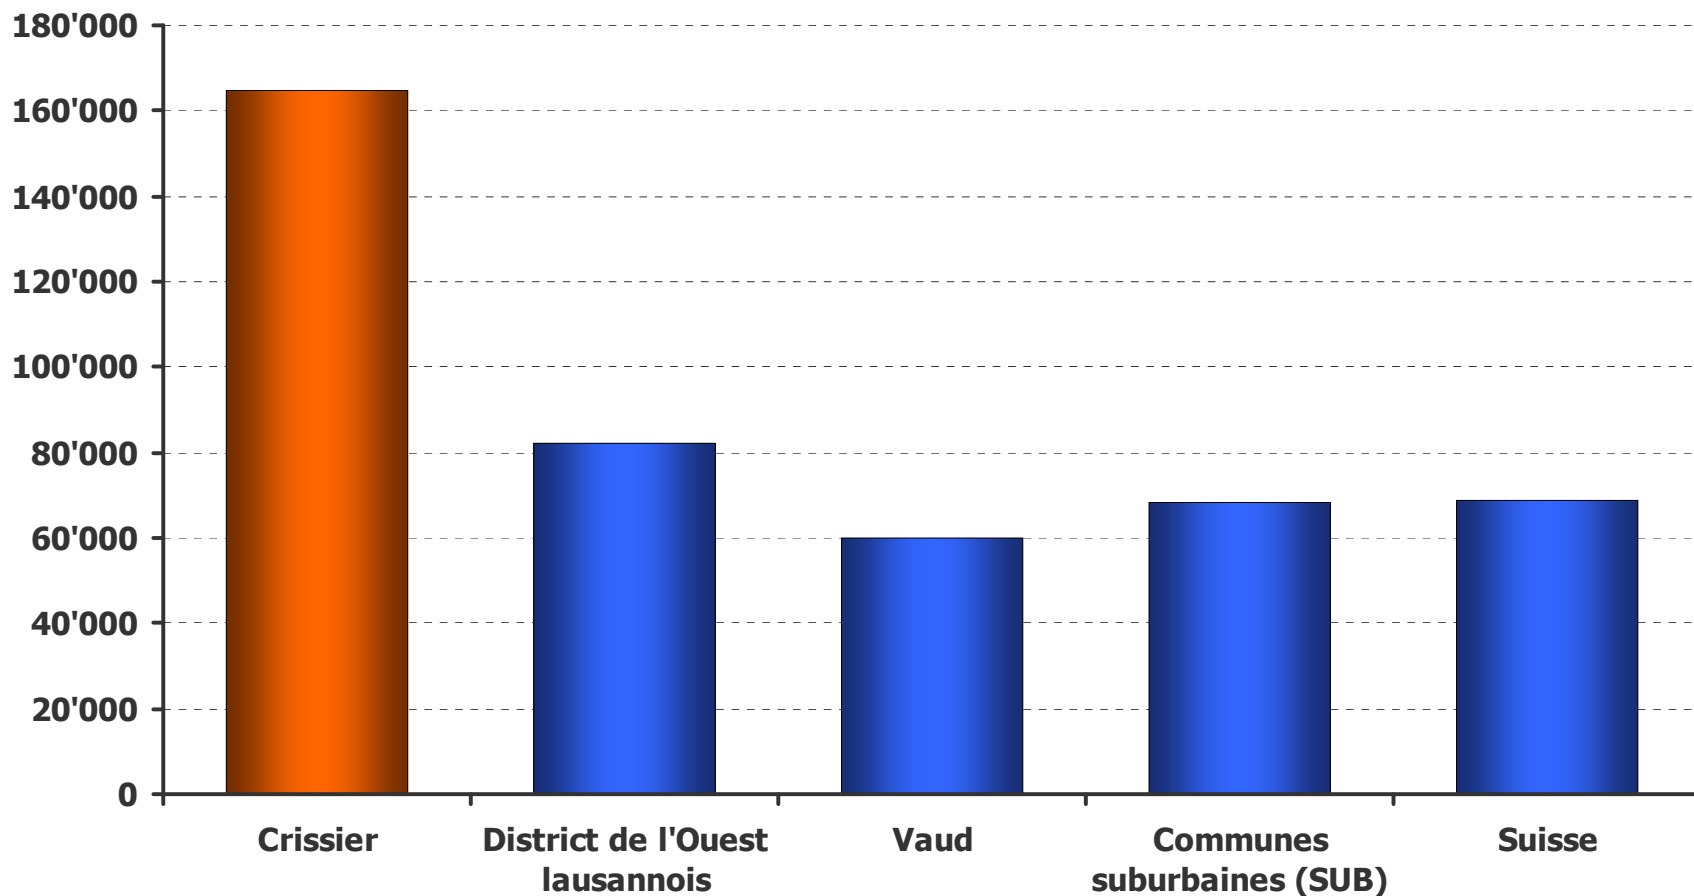

Produit intérieur brut par habitant en 2009

Remarque : en CHF

Source : BAKBASEL, OFS