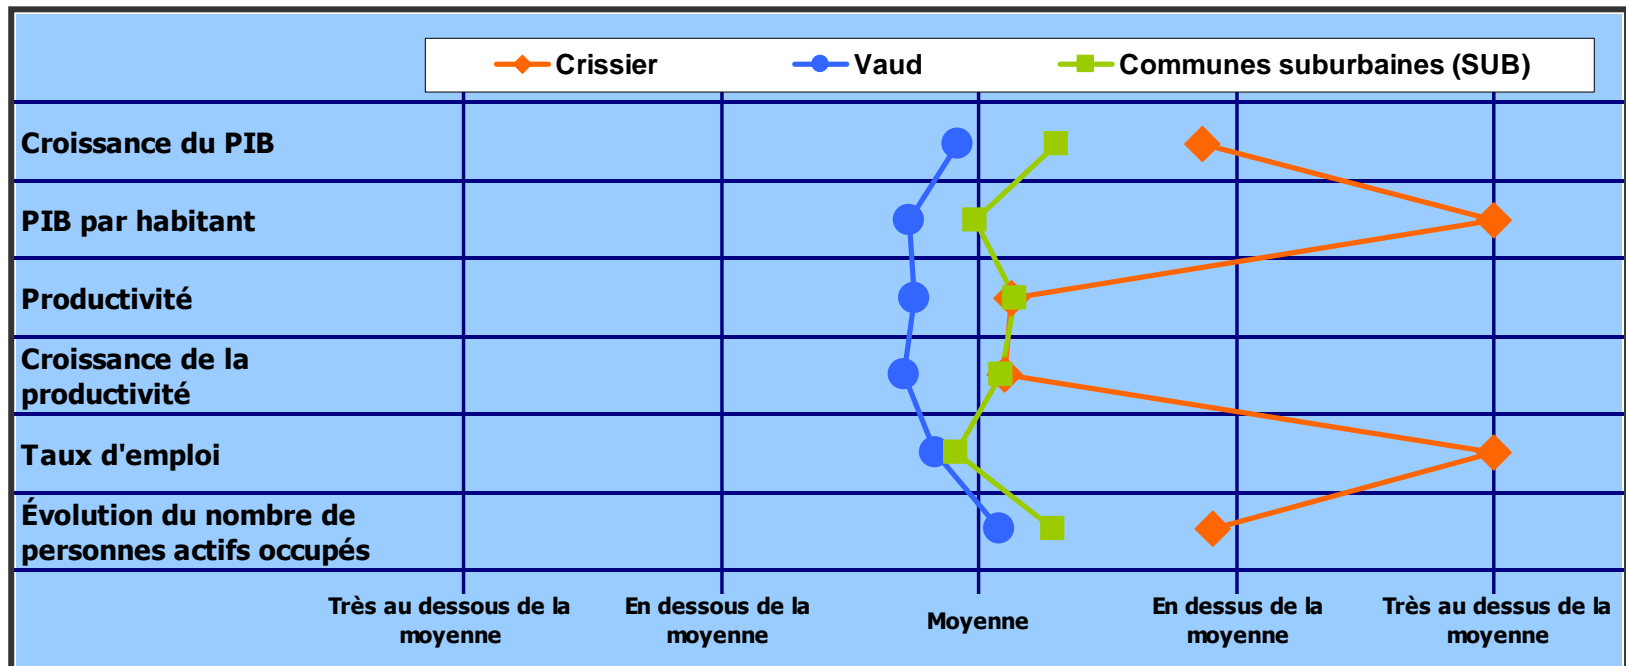

Vue d'ensemble – Performance économique de la commune

Commune de Crissier	Index 2010	Rang 2010	
Performance économique	116.1	139	

Remarque : Index: Moyenne CH = 100; Rang parmi les 2'600 communes suisses; méthodologie à la page 44sqq.

Source : BAKBASEL